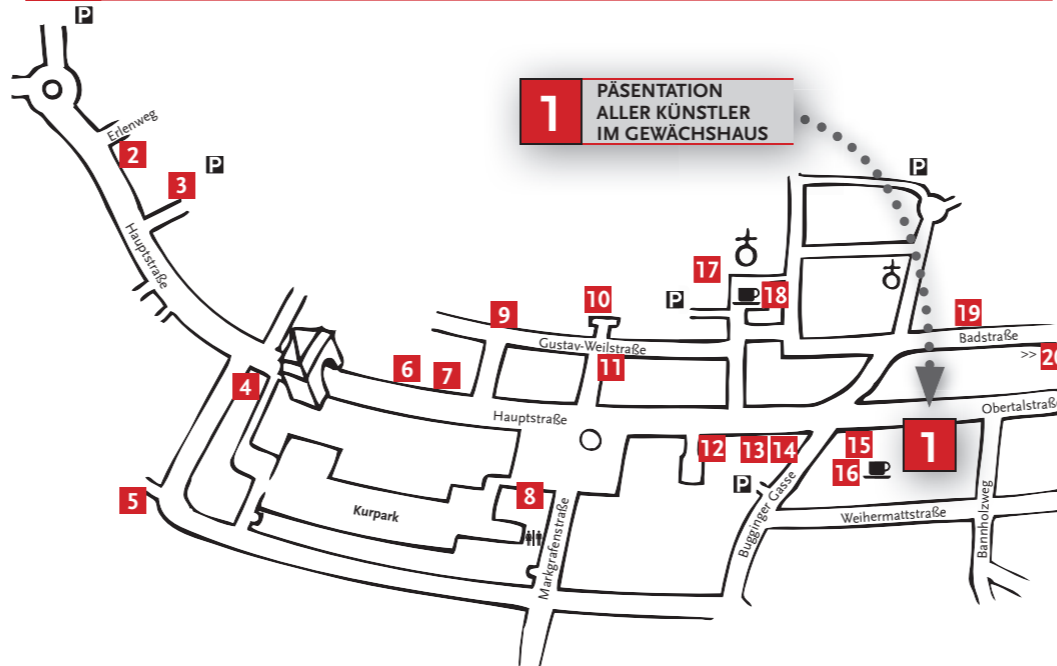

SULZBURG

Unterstützt von: www.land-in-sicht.de

LAUFEN

Weitere Infos unter:
www.goo.gl/vvRajX
oder per QR-Code:

**SULZBURG
LAUFENER
ATELIERTAGE**

**3./4.
OKTOBER 2015**
11 - 18 UHR

Liebe Kunstfreunde,
die 24. Ateliertage locken dieses Jahr mit 30 Ausstellungsorten und über 50 Kreativen. Zur Erleichterung der Orientierung haben wir im Gewächshaus 1 wieder jeweils eine Arbeit aller Teilnehmerinnen und Teilnehmer der Ateliertage ausgestellt. Dieser Überblick über die „Artenvielfalt“, soll Ihnen helfen Ihre persönliche Entdeckungstour zu planen.

3 BAHNHOFSPLATZ 3

Raija Mareike Schlaeger	Abstrakte Kartographie auf Leinwand	mareike.schlaeger@gmx.de
-------------------------	-------------------------------------	--------------------------

4 IM BRÜHL 1